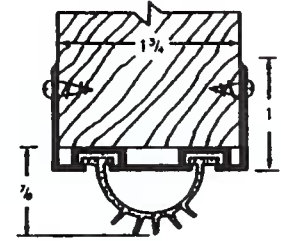

# Door Bottoms

13AV

805AV

44AV 44DV 44GV

2AV 2DV 2GV

DB347  
WHITE

DB054  
A-D

DB345

DB346

AP3072  
D

AP1506  
D

AP3052  
BEIGE

AP1871  
D

AP3000  
D

TAYLOR DOOR BOTTOM PROFILES ALSO AVAILABLE.