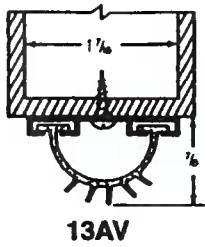

# Door Bottoms

13AV

805AV

44AV 44DV 44GV

2AV 2DV 2GV

DB347  
WHITE

DB054  
A-D

DB345

DB346

AP3072  
D

AP1506  
D

AP3052  
BEIGE

AP1871  
D

AP3000  
D

TAYLOR DOOR BOTTOM PROFILES ALSO AVAILABLE.