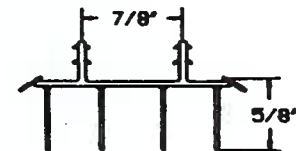

# Door Bottoms

13AV

805AV

44AV 44DV 44GV

2AV 2DV 2GV

DB347  
WHITE

DB054  
A-D

DB345

DB346

AP3072  
D

AP1506  
D

AP3052  
BEIGE

AP1871  
D

AP3000  
D

TAYLOR DOOR BOTTOM PROFILES ALSO AVAILABLE.