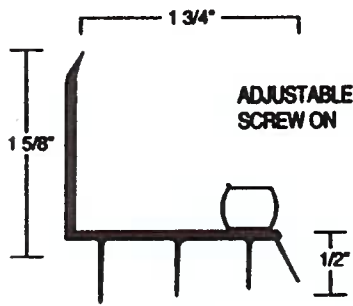

# Door Bottoms

13AV

805AV

44AV 44DV 44GV

2AV 2DV 2GV

DB347  
WHITE

DB054  
A-D

DB345

DB346

AP3072  
D

AP1506  
D

AP3052  
BEIGE

AP1871  
D

AP3000  
D

TAYLOR DOOR BOTTOM PROFILES ALSO AVAILABLE.