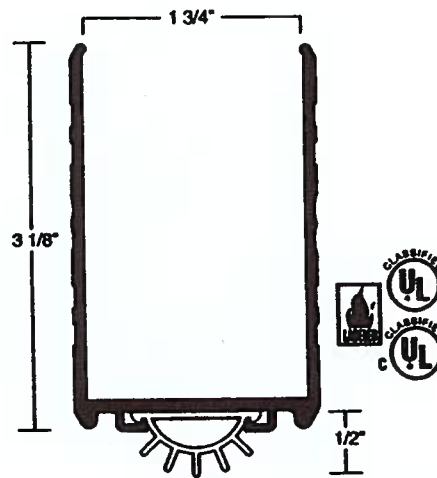

# Door Bottoms

13AV

805AV

44AV 44DV 44GV

2AV 2DV 2GV

DB347  
WHITE

DB054  
A-D

DB345

DB346

AP3072  
D

AP1506  
D

AP3052  
BEIGE

AP1871  
D

AP3000  
D

TAYLOR DOOR BOTTOM PROFILES ALSO AVAILABLE.