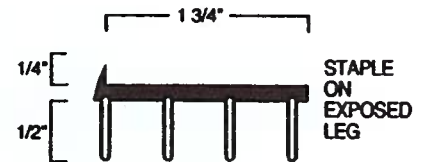

# Door Bottoms

13AV

805AV

44AV 44DV 44GV

2AV 2DV 2GV

DB347  
WHITE

DB054  
A-D

DB345

DB346

AP3072  
D

AP1506  
D

AP3052  
BEIGE

AP1871  
D

AP3000  
D

TAYLOR DOOR BOTTOM PROFILES ALSO AVAILABLE.